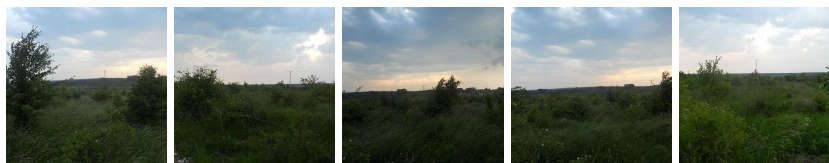

DZIAŁKA NA SPRZEDAŻ

pow. działki: 609 m²,

BEZRZECZE

Cena **200 000** zł

IDEALNA INWESTYCJA NA PRZYSZŁOŚĆ !!!! Działka rolno-budowlana 609m² z przepięknym widokiem na panoramę Bezrzecza. Kształt działki to idealny prostokąt - wymiary działki szer ok.20m x dł. ok. 30m. Działka znajduje się na niewielkim wzniesieniu. Media w drodze (prąd, gaz) oddalone o ok.150m. Woda - ujęcie własne, przydomowa oczyszczalnia ścieków. W pobliżu powstają już domy jednorodzinne. POLECAM

Symbol	CIT01705	Symbol SWO	109781
Rodzaj nieruchomości	DZIAŁKA	Rodzaj transakcji	SPRZEDAŻ
Status	AKTUALNA	Rodzaj rynku	WTÓRNY
Cena	200 000 PLN	Cena w EURO	42 020 €
Cena w USD	42 980 \$	Cena za m ²	328 PLN
Kraj	POLSKA	Województwo	ZACHODNIOPOMORSKIE
Powiat	POLICKI	Gmina	DOBRA (SZCZECIŃSKA)
Miejscowość	BEZRZECZE	Prawobrzeże /lewobrzeże	LEWOBRZEŻE
Powierzchnia działki	609 m ²	Szerokość działki (mb.)	20
Długość działki (mb.)	30	Rodzaj działki	ROLNA
Dostępne sieci	EN. ELEKTR., WODOCIĄG, GAZ	Energia elektryczna	JEST
Podłączony gaz	JEST	Podłączony wodociąg	JEST
Nr Licencji	7216		