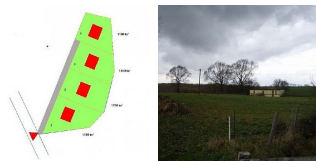

**DZIAŁKA NA SPRZEDAŻ**  
pow. działki: 1,100 m<sup>2</sup>,  
CHABOWO

Cena **104 000** zł

Oferujemy 4 działki o powierzchniach 1100m<sup>2</sup> i 1200m<sup>2</sup> wynikające z podziału dużej działki o powierzchni 5011m<sup>2</sup> na 4 mniejsze i drogę wewn. Bardzo urokliwe i niedoceniane jeszcze miejsce położone o 13 km od granicy Szczecina w kierunku na Gorzów. Świetna alternatywa do np. Kobyłanki, a za to w znakomitej cenie. Oddalenie o kilkaset metrów od drogi krajowej nr 3 Szczecin-Gorzów i kilka km od przyszłej S3 zapewnia znakomitą komunikację ze Szczecinem. W sąsiedztwie wybudowane domy i rezydencja (budują się kolejne). **POLECAM ŚWIATNA CENA 95zł m<sup>2</sup>**. Istnieje jeszcze możliwość zakupu całej działki 5011m<sup>2</sup> za 74zł/m<sup>2</sup>.

Symbol	PAT00540	Symbol SWO	72513
Rodzaj nieruchomości	DZIAŁKA	Rodzaj transakcji	SPRZEDAŻ
Status	<b>AKTUALNA</b>	Rodzaj rynku	WTÓRNY
Cena	104 000 PLN	Cena w EURO	21 830 €
Cena w USD	22 162 \$	Cena za m <sup>2</sup>	95 PLN
Kraj	POLSKA	Województwo	ZACHODNIOPOMORSKIE
Powiat	PYRZYCKI	Gmina	BIELICE
Miejscowość	CHABOWO	Powierzchnia działki	1 100 m <sup>2</sup>
Rodzaj działki	ROLNA	Nr Licencji	6144