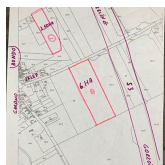

DZIAŁKA NA SPRZEDAŻ  
pow. działki: 25,407 m<sup>2</sup>,  
GARDNO

Cena **1 270 350** zł

Symbol	EXT24114	Symbol SWO	386610
Rodzaj nieruchomości	DZIAŁKA	Rodzaj transakcji	SPRZEDAŻ
Status	<b>AKTUALNA</b>	Cena	1 270 350 PLN
Cena w EURO	284 304 €	Cena w USD	337 151 \$
Cena za m2	50 PLN	Kraj	POLSKA
Województwo	ZACHODNIOPOMORSKIE	Powiat	GRYFIŃSKI
Gmina	GRYFINO	Miejscowość	GARDNO
Powierzchnia działki	25 407 m <sup>2</sup>		