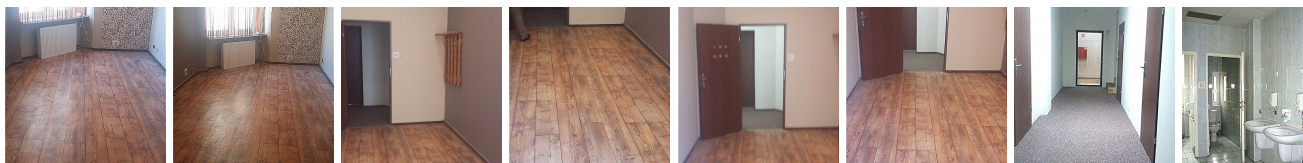

LOKAL NA WYNAJEM
liczba pokoi: 1, pow. całkowita: 16 m²,
SZCZECIN, CENTRUM

Cena **630** zł

Pokój na biuro o pow. 16m2, Budynek biurowy w centrum, blisko Kaskady, Br. Portowej. W cenie jest wliczone c.o., prąd, śmieci, woda.

Symbol	KOM31644	Symbol SWO	394130
Rodzaj nieruchomości	LOKAL	Rodzaj transakcji	WYNAJEM
Status	AKTUALNA	Cena	630 PLN
Cena w EURO	138 €	Cena w USD	164 \$
Czynsz i inne opłaty stałe	630 PLN	Kraj	POLSKA
Województwo	ZACHODNIOPOMORSKIE	Powiat	SZCZECIN
Gmina	SZCZECIN	Miejscowość	SZCZECIN
Prawobrzeże /lewobrzeże	LEWOBRZEŻE	Dzielnica - osiedle	CENTRUM
Powierzchnia całkowita	16 m ²	Rodzaj lokalu użytkowego	BIUROWY
Rodzaj budynku	BUDYNEK BIUROWY	Rok budowy	1939
Materiał ścian	CEGŁA	Droga dojazdowa	ASFALTOWA
Piętro	2	Liczba pięter	4
Instalacje w lokalu	OGRZEWANIE	Forma własności	WŁASNOŚĆ
Liczba miejsc parkingowych	1	Nr Licencji	1532